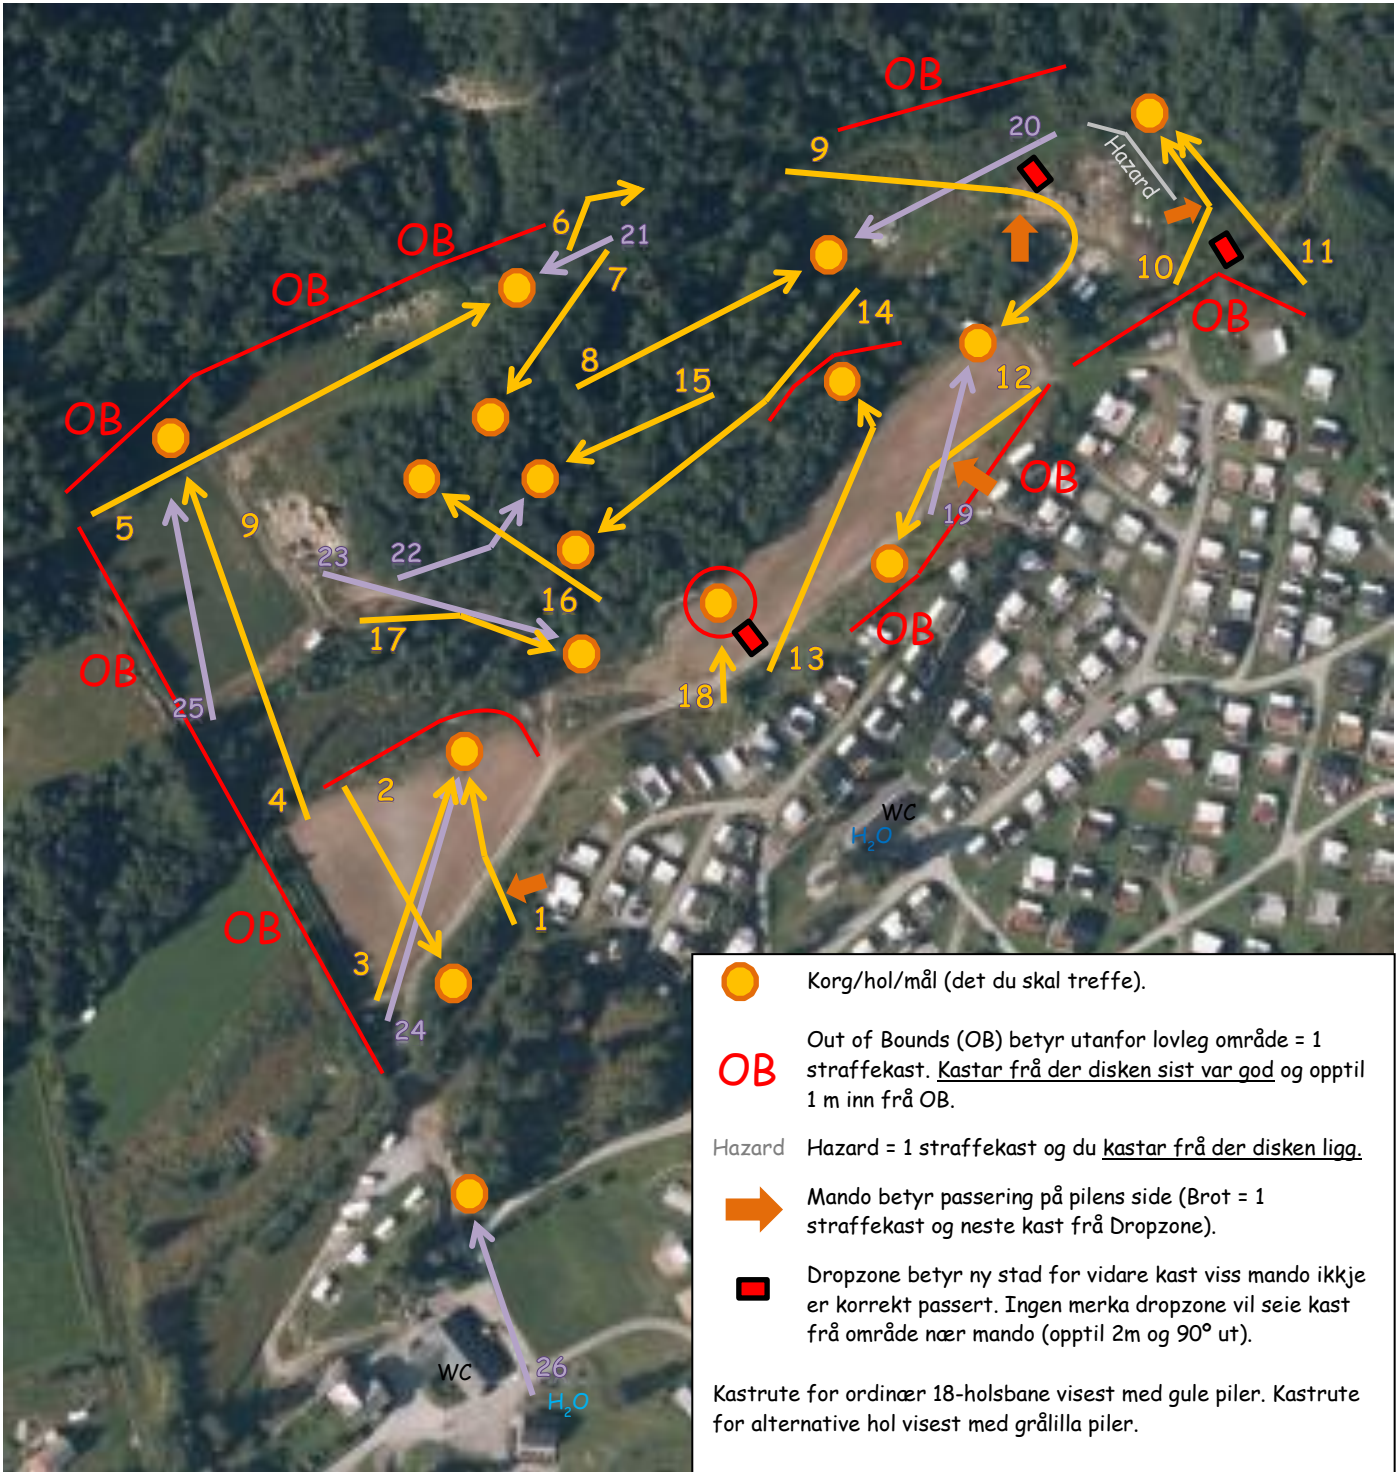

Banekart - Jemtegård Diskgolfbane

Jemtegård diskgolfbane						Alternative hol					
hol	par	distanse		hol	par	distanse	hol	par	distanse		
1	3	57 m		10	3	57 m	19	3	58 m		
2	3	64 m		11	3	73 m	20	3	81 m		
3	3	77 m		12	3	69 m	21	3	37 m		
4	4	119 m		13	3	93 m	22	3	48 m		
5	4	132 m		14	4	105 m	23	3	87 m		
6	3	36 m		15	3	53 m	24	3	84 m		
7	3	64 m		16	3	61 m	25	3	85 m		
8	3	84 m		17	3	72 m	26	3	55 m		
9	4	125 m		18	3	32 m	19 - 26	24	535 m		
18 hol - par 58 - 1373 m						Heile bana			1 - 26	82	1 908 m